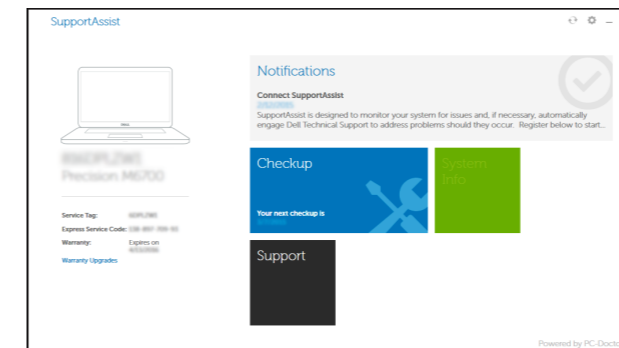

SupportAssist Check and update your computer

Έλεγχος και ενημέρωση του υπολογιστή σας
Kontrolujte a aktualizujte svoj počítač
التحقق من الكمبيوتر الخاص بك وتحديثه