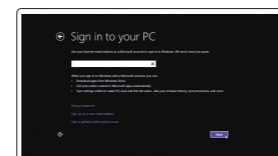

### 2 Finish Windows setup

Τελειώστε την εγκατάσταση των Windows  
Dokončite inštaláciu systému Windows  
انتهاء إعداد Windows

#### Connect to your network

Σύνδεση στο δίκτυό σας  
Pripojte sa k sieti  
التوصيل بالشبكة

- NOTE:** If you are connecting to a secured wireless network, enter the password for the wireless network access when prompted.
  - ΣΗΜΕΙΩΣΗ:** Αν πρόκειται να συνδεθείτε σε ασφαλές ασύρματο δίκτυο, πληκτρολογήστε τον κωδικό πρόσβασης στο ασύρματο δίκτυο όταν παρουσιαστεί η σχετική προτροπή.
  - POZNÁMKA:** Ak sa pripájate k zabezpečenej bezdrôtovej sieti, na výzvu zadajte heslo prístupu k bezdrôtovej sieti.
- ملاحظة:** في حالة اتصالك بشبكة لاسلكية مؤمنة، أدخل كلمة المرور لوصول الشبكة اللاسلكية عند مطالبتك.