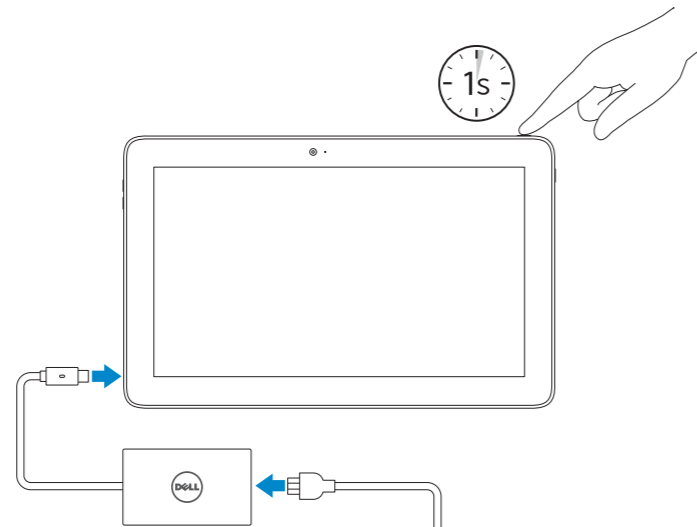

### 1 Connect the power cable and press the power button for 1 second

Συνδέστε το καλώδιο τροφοδοσίας και πιέστε το κουμπί λειτουργίας επί 1 δευτερόλεπτο  
Zapojte napájací kábel a stlačte spínač napájania na 1 sekundu  
قم بتوصيل كبل التيار واضغط على زر التشغيل لمدة ثانية